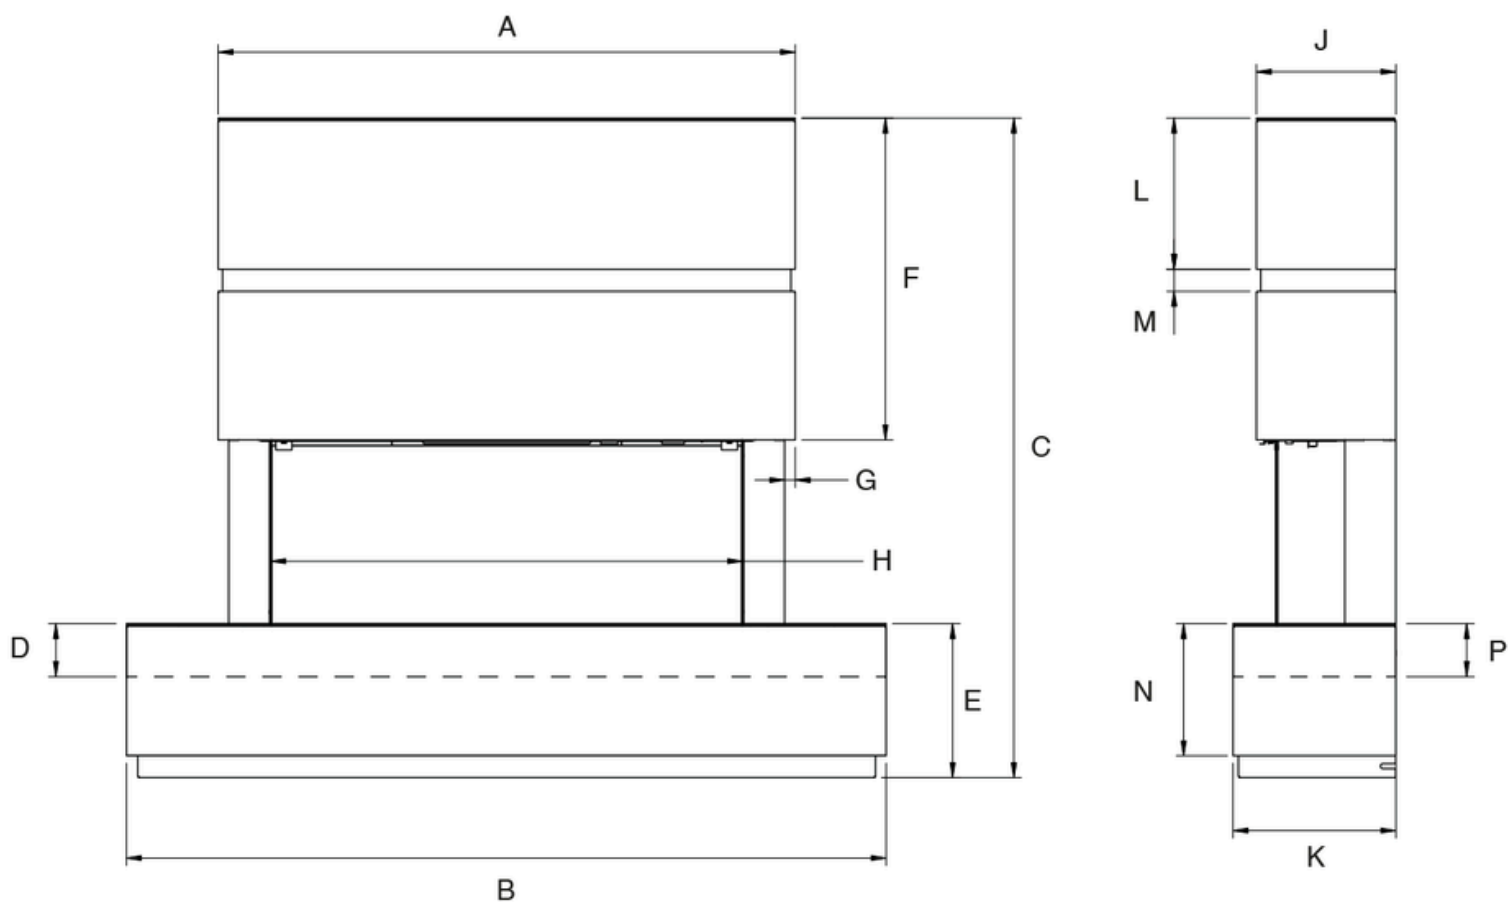

# Milazzo Suite Dimensions

All dimensions in mm

	A	B	C	D	E	F	G	H	J	K	L	M	N	P
Avanti Milazzo with Base Module	1360	1790	1554	-	363	758	25	1112	328	383	356	52	311	-
Avanti Milazzo with Floating Shelf	1360	1790	1318	127	-	758	25	1112	328	383	356	52	-	127